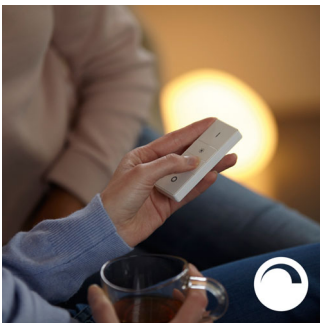

Reglare fără instalare

Descoperă reglarea lină a intensității cu Philips Hue. Nici prea strălucitor. Nici prea întunecat. Exact așa cum trebuie. Nu este nevoie de fire, de un electrician sau de instalare.