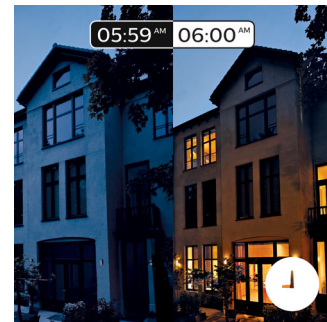

Temporizatoare pentru confortul tău

Philips Hue poate face să pară că ești acasă atunci când ești plecat, folosind funcția de programare din aplicația Philips Hue. Programează luminile să se aprindă la o oră prestabilită, astfel încât acestea să fie aprinse atunci când ajungi acasă. Poți chiar programa ca luminile să se aprindă la ore diferite în unele camere. Și, desigur, poți programa luminile să se stingă treptat în timpul nopții, pentru a nu-ți mai face griji că ai uitat vreo lumină aprinsă. Pentru această funcționalitate este necesară conectarea la consola Philips Hue.